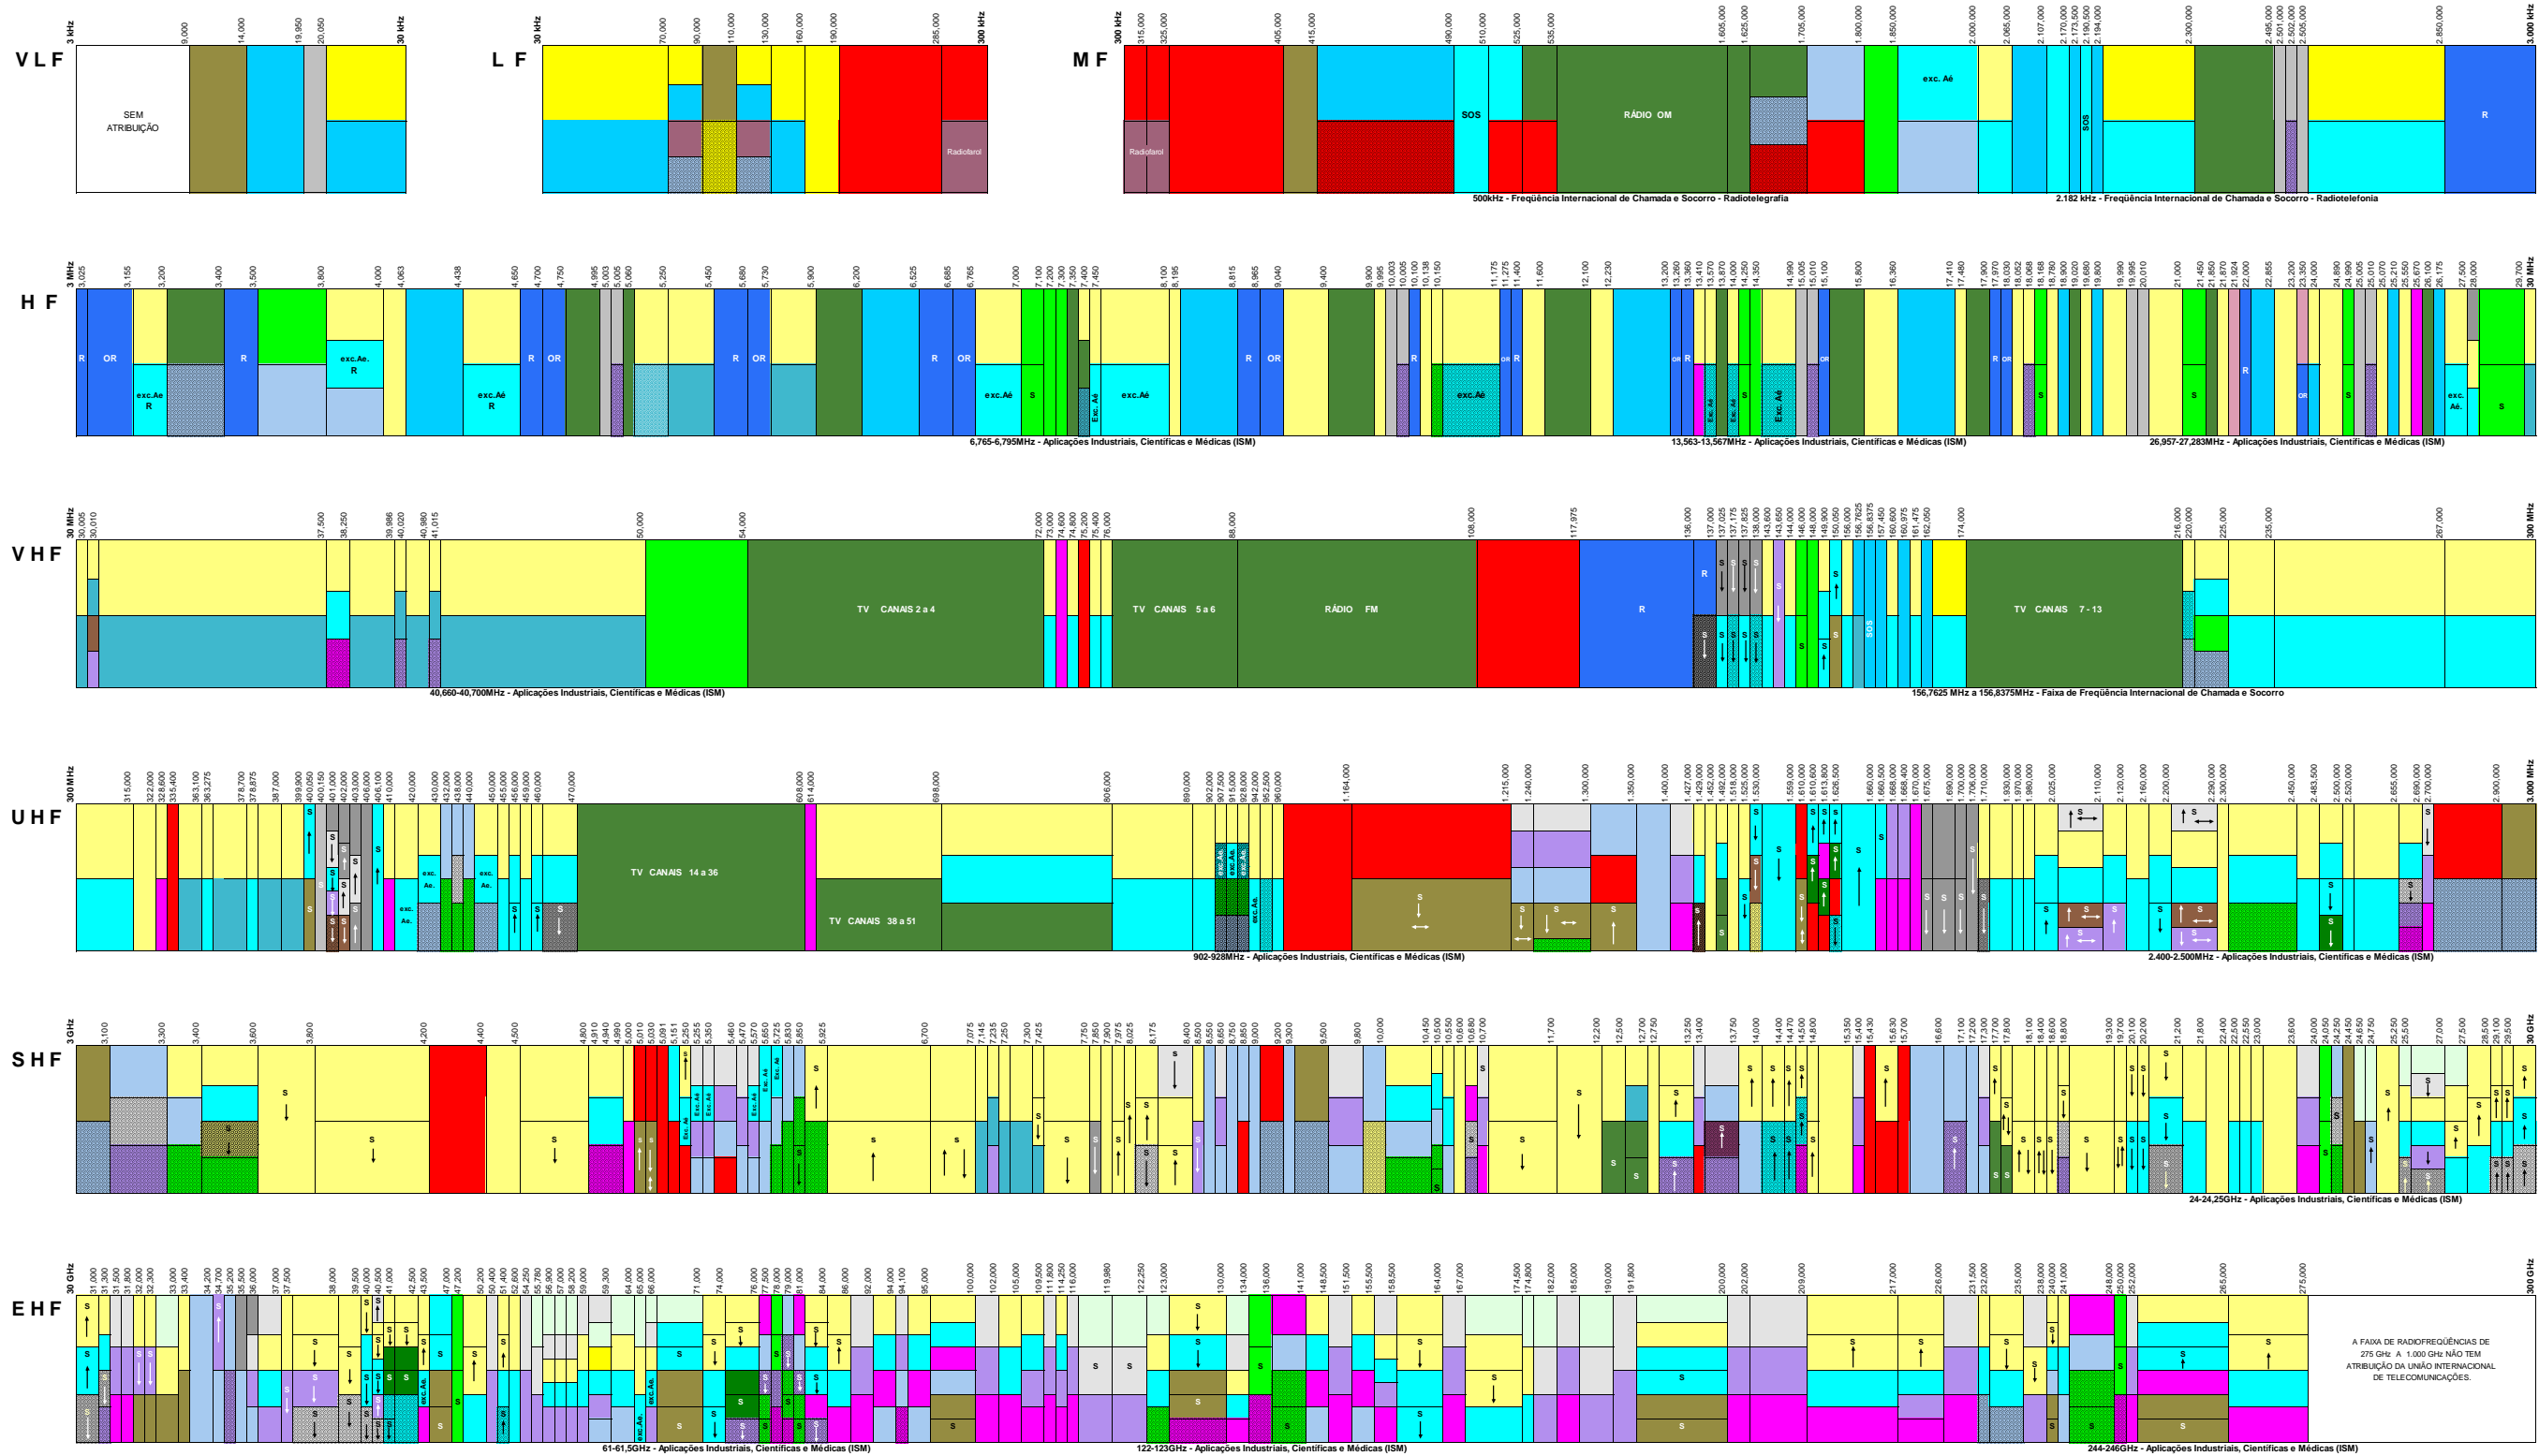

# ATRIBUIÇÃO DE FAIXAS DE FREQUÊNCIAS NO BRASIL

## LEGENDA:

AUXÍLIO À METEOROLOGIA	FIXO	MÓVEL	RADIONAVEGAÇÃO	RADIOAMADOR	OPERAÇÃO ESPACIAL	EXCETO MÓVEL AERONÁUTICO	ESPAÇO PARA ESPAÇO
ENTRE SATÉLITES	FIXO AERONÁUTICO	MÓVEL AERONÁUTICO	RADIONAVEGAÇÃO AERONÁUTICA	RADIOASTRONOMIA	PESQUISA ESPACIAL	FORA DE ROTA	ESPAÇO PARA TERRA
EXPLORAÇÃO DA TERRA POR SATÉLITE	FREQÜÊNCIA PADRÃO/SINIS HORÁRIOS	MÓVEL MARÍTIMO	RADIONAVEGAÇÃO MARÍTIMA	RÁDIOFUSÃO	CARÁTER SECUNDÁRIO	EM ROTA	TERRA PARA ESPAÇO
FAIXA SEM ATRIBUIÇÃO	METEOROLOGIA POR SATÉLITE	MÓVEL TERRESTRE	RADIOLOCALIZAÇÃO	RÁDIO DETERMINAÇÃO POR SATÉLITE	POR SATÉLITE	SOCORRO E CHAMADA	ESPAÇO PARA TERRA/TERRA PARA ESPAÇO

ESTE QUADRO REPRODUZ, GRAFICAMENTE, A TABELA DE ATRIBUIÇÃO DE FAIXAS DE FREQUÊNCIAS NO BRASIL. ELABORADO PELA: GERÊNCIA DE ESPECTRO, ÓRBITA E RÁDIOFUSÃO. ATUALIZADO EM JANEIRO DE 2016.